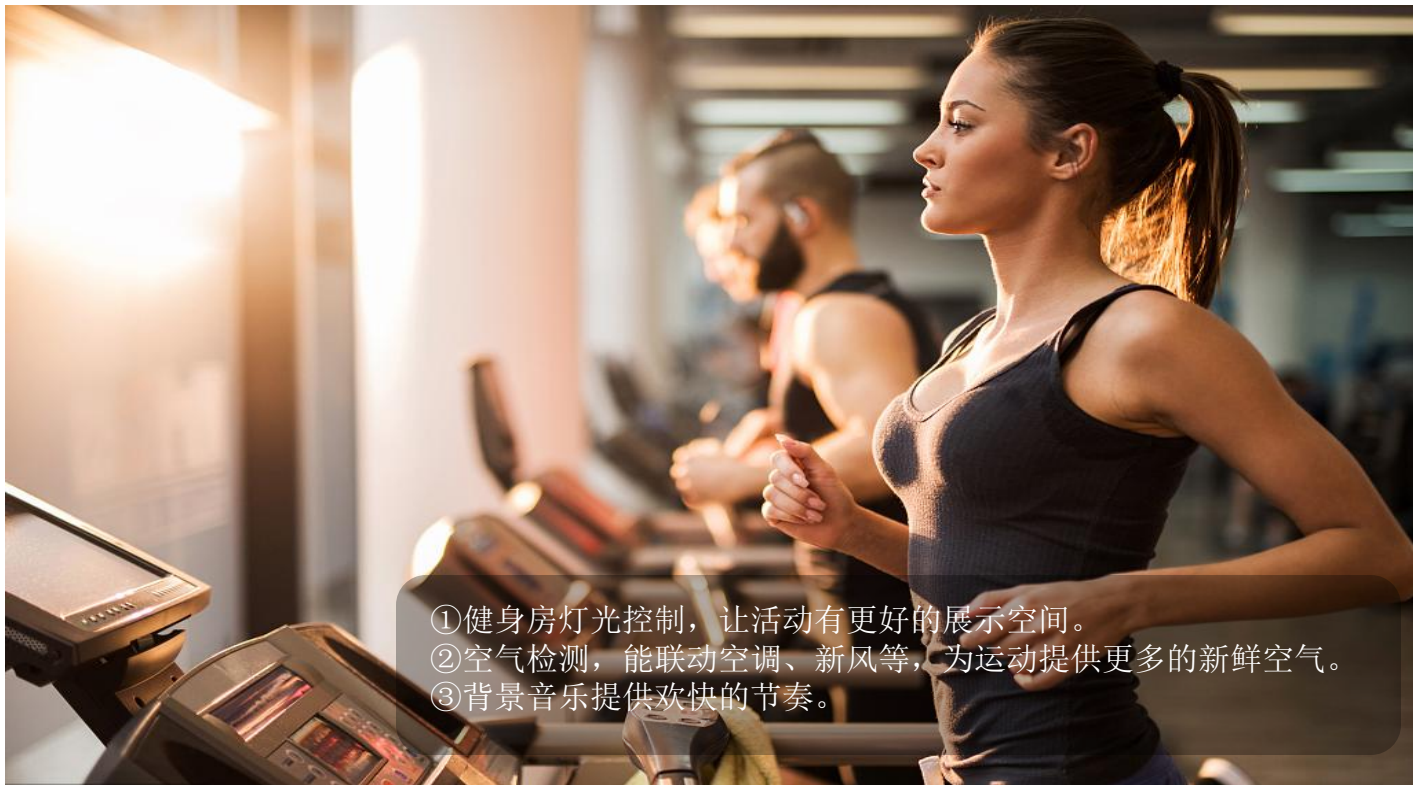

# 健身房：静有生活 动有健康

- ①健身房灯光控制，让活动有更好的展示空间。
- ②空气检测，能联动空调、新风等，为运动提供更多的新鲜空气。
- ③背景音乐提供欢快的节奏。

灯光控制

背景音乐

空调控制

新风控制

空气检测

WIFI