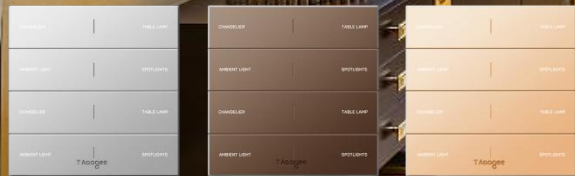

全宅灯光 照亮生活

智能灯光控制

INTELLIGENT LIGHTING CONTROL

这是一种全新的控制方式，控制家中的电源开关、调节灯光亮度、一键实现灯光场景、全开/全关家中的照明灯。调节灯光色彩、切换多种灯光场景，实现对家中灯光的智能控制和管理。

手机+面板+感应+时间+灯

控制

远程控制、面板控制

语音控制、场景控制

简单

随时随地控制

随心所欲控制

灵活

根据环境及用户需求变化

可实现灯光随意控制及管理